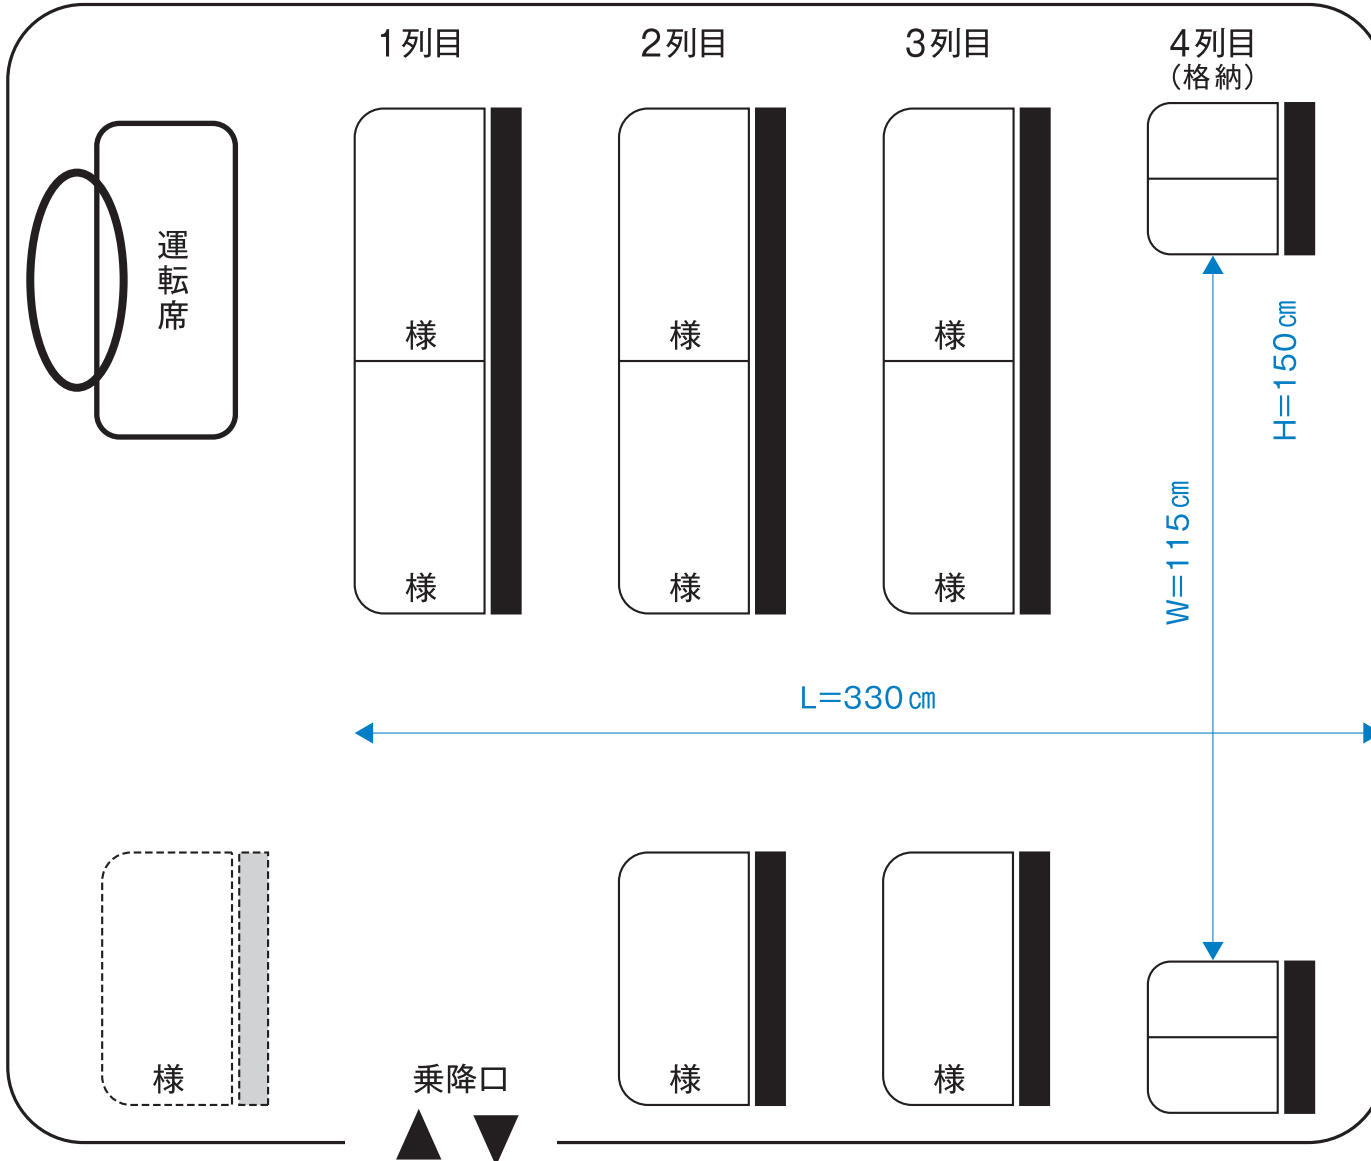

信栄バス(株) 日付

団体名

コンピューター  
トヨタ・ハイエース

新潟200あ379

14人乗り

正席 8  
助手席 1

- 4WD
- ルーフキャリア付き
- サイズ 全長 538cm  
全幅 188cm  
全高 251cm
- 客席スモークガラス  
前後2面カーテン
- 高速道路通行料金区分  
中型車