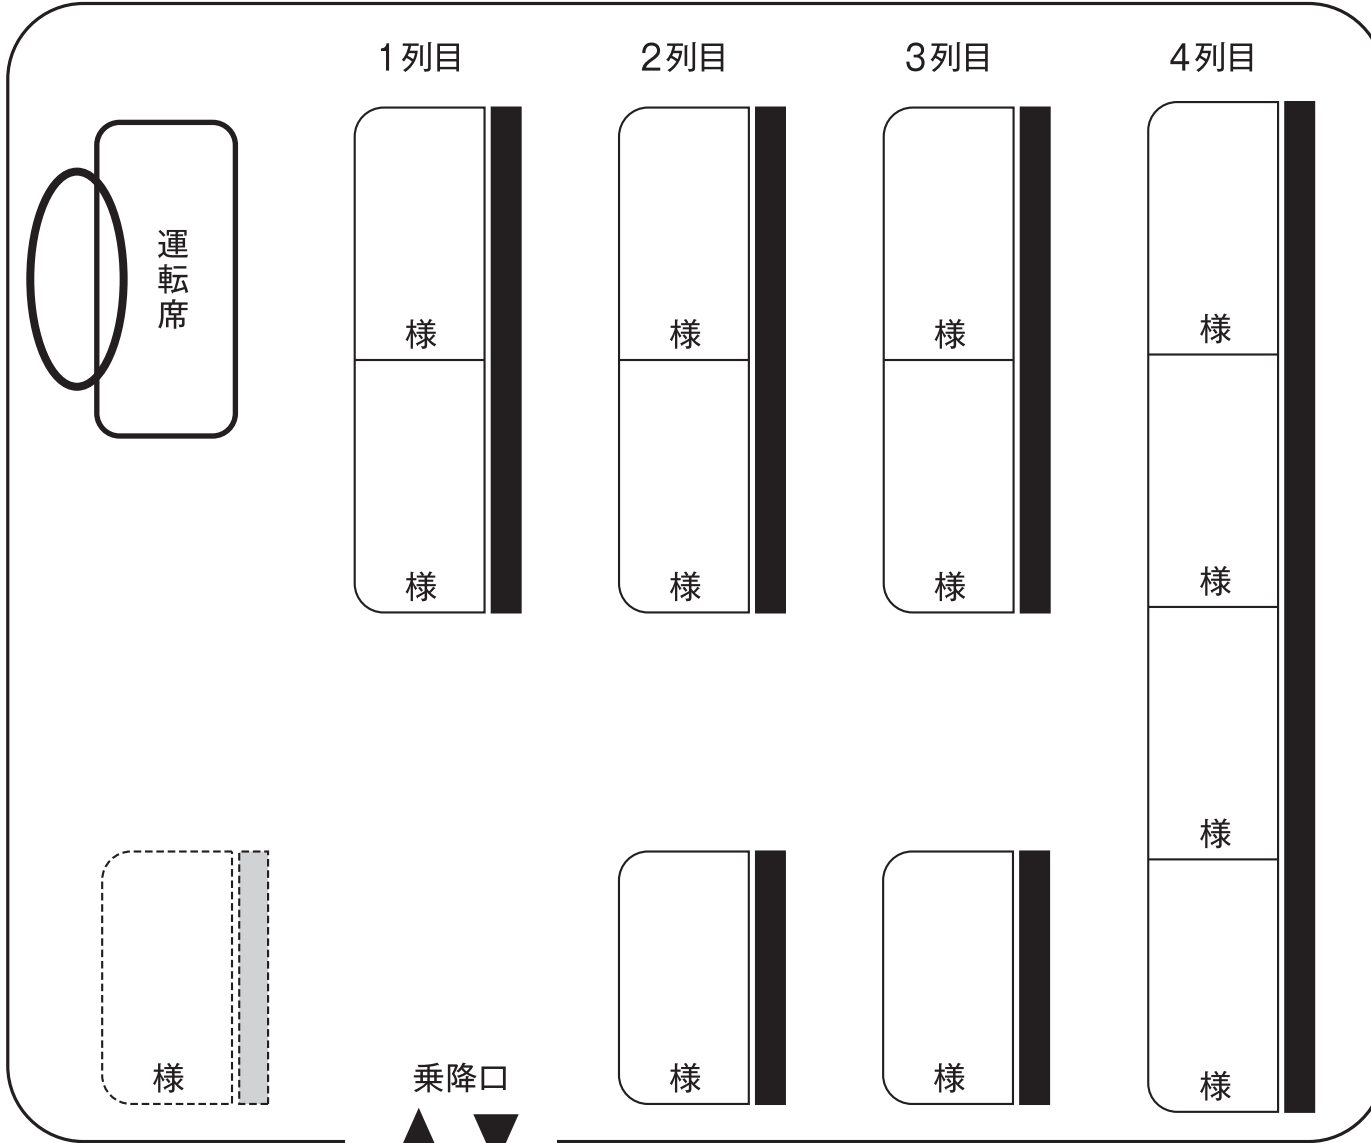

信栄バス(株) 日付

団体名

コンピューター
トヨタ・ハイエース

新潟200あ379

14人乗り

正席 12

助手席 1

- 4WD
- ルーフキャリア付き
- サイズ 全長 538cm
全幅 188cm
全高 251cm
- 客席スモークガラス
前後2面カーテン
- 高速道路通行料金区分
中型車